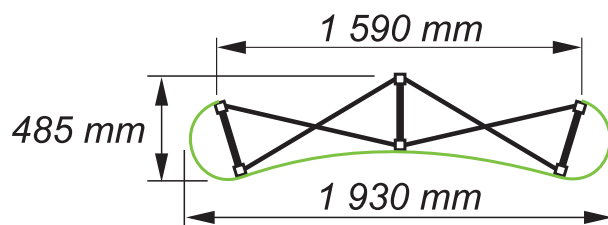

# POP UP stěna IMPACT 3x2

Celková plocha grafiky: **2 692 x 2 225 mm**

Viditelná plocha grafiky: **1 867 x 2 225 mm**

Počet grafických panelů: **4**

Šířka jednoho panelu: **673 mm**

**POZOR: Spád musí být připočten k rozměru panelu tak, aby po ořezu na sebe grafika pasovala.**